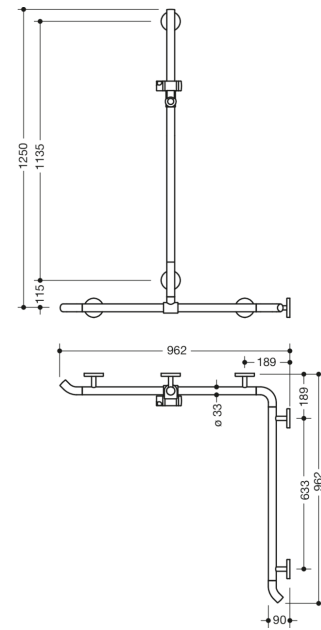

Vergelijkbare afbeelding

Afmetingen in mm

Eigenschappen

Leuning voor douche, badkuip met douchestang Systeem 800 K

- verticaal en horizontaal aangebrachte, in een rechte hoek verbonden stangen met douchekophouder
- met naar de wand wijzende 45° eindbogen
- met zijdelings (ter montage) verschuifbare verticale doucheglijstang
- Douche-, badsteun van hoogwaardige polyamide
- Stang en greepbereik van de douchekophouder volgens HEWI kleuren-tabel
- rozetten, steunen en douchekophouder in de HEWI kleur 99 (zuiverwit)
- met doorlopende, tegen corrosie beschermde stalen kern
- verticale lengte 1250 mm, horizontale lengtes (hoekmontage) 962 mm
- 90 mm diep, stangen diameter 33 mm
- koppeling aan de muur met recht op de muur uitgevoerde filigrane steunen (diameter 18 mm) en vlakke rozetten
- rozetdiameter 80 mm, kappenhoogte 13 mm
- douchekophouder kan traploos worden gebogen en na uittrekken of indrukken van een grote hendel in hoogte worden versteld
- conische opname op de douchekophouder vergemakkelijkt het inhangen van de handdouche
- geschikt voor handdouches van verschillende fabrikanten
- eenvoudige montage door los monteerbare bevestigingsplaten van hoogwaardige roestvrij staal om de wandsteun in te hangen douche- en badleuning
- aan de linker- en rechterkant te monteren
- inclusief corrosievrij HEWI bevestigingsmateriaal
- voldoet aan de eisen conform ÖNORM B1600/1601
- Hou bij gebruik van hangzitjes het volgende in acht: Een compatibiliteitscontrole is vereist.
- Een gedetailleerde lijst van de combinatiemogelijkheden van handgrepen, Hoeksteunen en douche- en badleuningen met bijpassende inhangzitjes vindt u in onze online catalogus in het downloadgedeelte van het betreffende product.